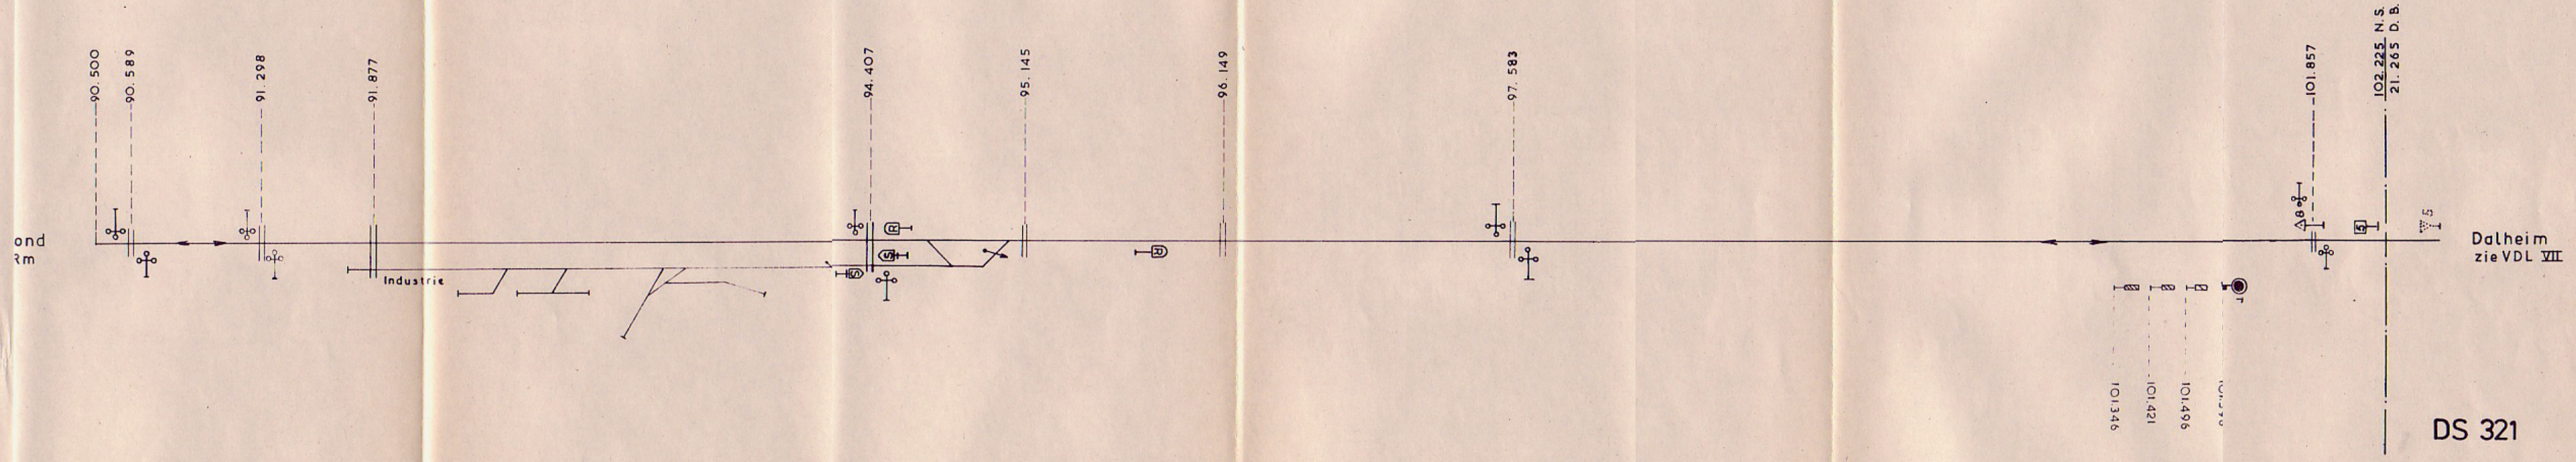

Grens / Grenze

Herkenbosch

N.V. Ned. Spoorwegen Dienst: Ep Afd.: 41	Boxtel - Roermond - gr.		Datum	
			19-1-79	
Wegwijzer	Nr 317	bl. 5	Roermond-grens	
			Uitg.	A
			Wijz.	